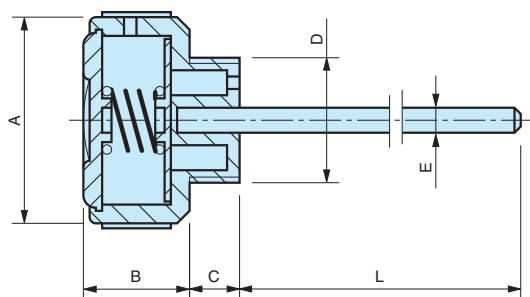

Camera di sfiato. Fissaggio per avvitamento.
Screw-fit.
Avec clapet de surpression. Montage vissé.

cod.	modello	A	D	C	B	E	L	Peso gr.
6313025	TA/3	51	1" gas	13	24	5	180	69
6313035	TA/3	51	1" gas	13	24	5	-	39
6313040	TA/4	41	3/4" gas	12	20	5	180	51
6313045	TA/4	41	3/4" gas	12	20	5	-	21
6313050	TA/5	41	1/2" gas	12	20	5	-	20
6313055	TA/5	41	1/2" gas	12	20	5	180	50
6313060	TA/6	61	1.1/4" gas	14	28	5	-	60
6313065	TA/6	61	1.1/4" gas	14	28	5	180	90
6313070	TA/7	71	1.1/2" gas	15	32	5	-	70
6313075	TA/7	71	1.1/2" gas	15	32	5	180	100

NOTE: Vengono forniti completi di guarnizione in gomma sintetica antiolio, non montata.

Materiale: Tecnopolimero nero.
Black thermoplastic.
Technopolymère noir.