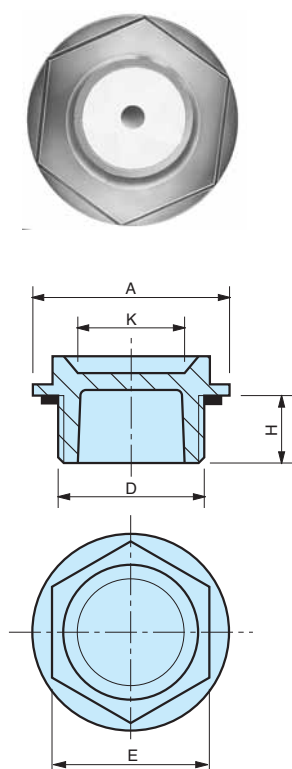

TLT

Tappo spia livello olio Oil level plugs

Bouchon indicateur de niveau d'huile

Fissaggio per avvitamento.
Screw-fit.
Montage vissé.

| cod. | modello | D | H | E | A | K | Peso gr. |
|---------|-----------------------|------------|----|----|----|----|-------------|
| 6311005 | TLT- 1/4" gas | 1/4" gas | 6 | 17 | 20 | 12 | 1 |
| 6311010 | TLT- 3/8" gas | 3/8" gas | 7 | 19 | 22 | 13 | 2 |
| 6311015 | TLT- 1/2" gas | 1/2" gas | 8 | 24 | 28 | 17 | 3,5 |
| 6311020 | TLT- 3/4" gas | 3/4" gas | 11 | 28 | 33 | 20 | 5,5 |
| 6311025 | TLT- 1" gas | 1" gas | 13 | 36 | 42 | 27 | 10 |
| 6311030 | TLT-1.1/4" gas | 1.1/4" gas | 12 | 46 | 54 | 36 | 16 |
| 6311040 | TLT-20 | M 20 x 1,5 | 8 | 21 | 26 | 15 | 2 |