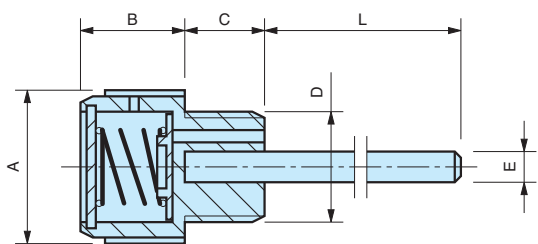

TA

Tappo olio Oil plug with breather

Bouchon d'huile